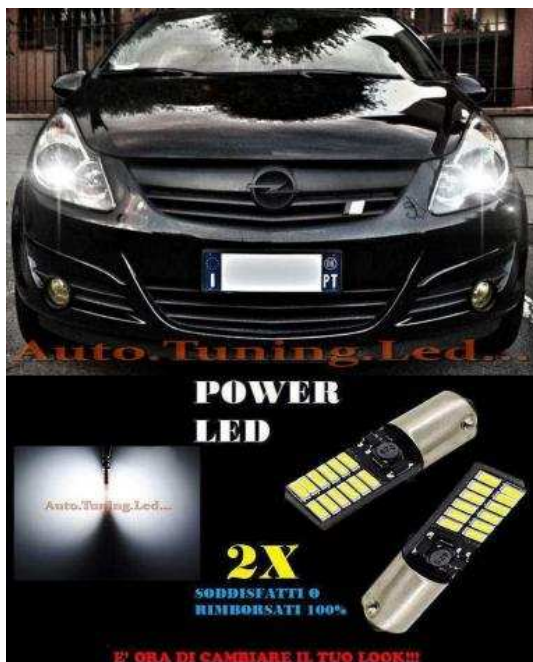

# OPEL CORSA D 2005-2010 LUCI POSIZIONE H6W BA9S BIANCO SUPER QUALITA 24

Luogo **Sardegna, Tortolì**  
<https://www.annunci.it/x-268911-z>

Prodotto di alta qualità certificato CE,RoHS  
Compatibile con Check Control del auto grazie alla tecnologia CANBUS  
Durata più lunga rispetto alle lampadine normali  
Luce fredda 6000K effetto xenon  
- Coppia Lampadine H6W BA9S led smd W5W 5050  
- CAMBUS NO ERROR

Chiudi

Tel: 3478292799

OPEL CORSA D 2005-2010  
LUCI POSIZIONE H6W BA9S  
BIANCO SUPER QUALITA 24  
LED CAMBUS NO ERROR  
<https://www.annunci.it/x-268911-z>

OPEL CORSA D 2005-2010  
LUCI POSIZIONE H6W BA9S  
BIANCO SUPER QUALITA 24  
LED CAMBUS NO ERROR  
<https://www.annunci.it/x-268911-z>

OPEL CORSA D 2005-2010  
LUCI POSIZIONE H6W BA9S  
BIANCO SUPER QUALITA 24  
LED CAMBUS NO ERROR  
<https://www.annunci.it/x-268911-z>

OPEL CORSA D 2005-2010  
LUCI POSIZIONE H6W BA9S  
BIANCO SUPER QUALITA 24  
LED CAMBUS NO ERROR  
<https://www.annunci.it/x-268911-z>