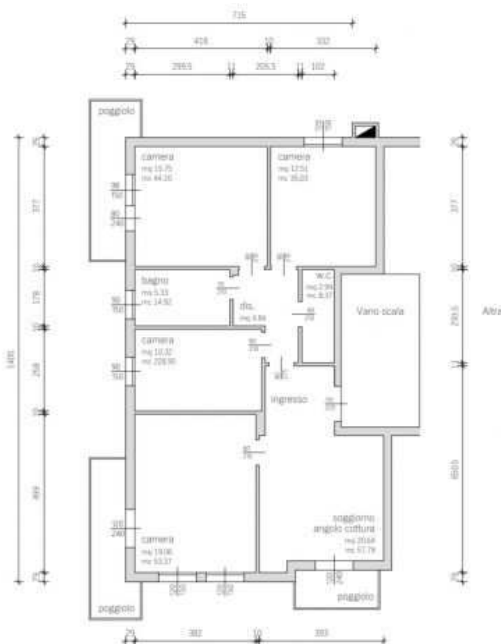

Offro stanza (300 EUR)

Luogo **Veneto, Padova**
<https://www.annunci.it/x-282750-z>

Due stanze singole/doppia disponibili dal 1° Ottobre.

Zona Sacro Cuore Padova quattro nuove stanze Singole/Doppia per studenti.

L'intero appartamento è in fase di radicale ristrutturazione, e sarà ultimato a fine Settembre, le foto sono esemplificative.

Composto da Ingresso/cucina, due bagni, quattro camere, tre terrazze, ampio garage.

Mobili completamente nuovo, sia nelle parti comuni che nelle stanze.

Completo di elettrodomestici e terrazzo in cucina.

Stanza Matrimoniale da 16 mq con ampio terrazzo privato con vista aperta, letto matrimoniale king size, TV privata, scrivania, armadio, cassetiera, comodino, internet, biancheria e tutti gli accessori necessari. Euro 500 + 170 di Utenze tutto compreso

Stanza da 10 mq, letto da una piazza e mezza, TV privata, scrivania, armadio, cassetiera, internet, biancheria e tutti gli accessori necessari. Euro 420 + 170 di Utenze tutto compreso

Servizio di pulizia delle parti comuni ogni 15 giorni (cucina,bagni, corridoi).

Formula tutto compreso (Energia, Riscaldamento,Tari, Pulizie parti comuni, Condominio, WI-FI).

https://www.annunci.it/x-282750-z Offro stanza	https://www.annunci.it/x-282750-z Offro stanza	https://www.annunci.it/x-282750-z Offro stanza	https://www.annunci.it/x-282750-z Offro stanza	Contratto 12 mesi https://www.annunci.it/x-282750-z Offro stanza	https://www.annunci.it/x-282750-z Offro stanza	https://www.annunci.it/x-282750-z Offro stanza	https://www.annunci.it/x-282750-z Offro stanza	https://www.annunci.it/x-282750-z Offro stanza	https://www.annunci.it/x-282750-z Offro stanza

n. Piazza
n. Porto
In bici 3,7 km. Sant Antonio
In bici 3,7 km. Ospedale
Bus N° 13 a 100 metri
Bus N° 15 a 500 metri
Chiamare il 348 99 Alberto Chiudi