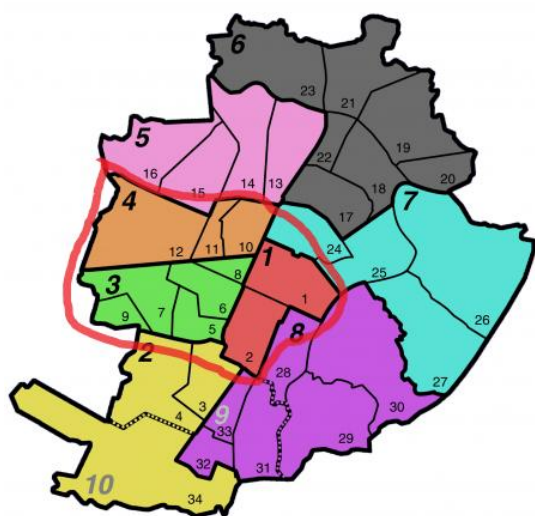

MonoBilocale 500

1. Centro
2. Crocetta
3. Santa Rita
4. Mirafiori Nord
5. Borgo San Paolo
6. Cenisia
7. Pozzo Strada
8. Cit Turin
9. Borgata Lesna
10. San Donato
11. Campidoglio
12. Parella
13. Borgo Vittoria
14. Madonna di Campagna
15. Lucento
16. Vallette
17. Barriera di Milano
18. Regio Parco
19. Barca
20. Bertolla
21. Falchera
22. Rebaudengo
23. Villaretto
24. Aurora
25. Vanchiglia
26. Sassi
27. Madonna del Pilone
28. San Salvario
29. Cavoretto
30. Borgo Po
31. Nizza Millefonti
32. Lingotto
33. Filadelfia
34. Mirafiori Sud

Luogo **Piemonte, Torino**

<https://www.annunci.it/x-333576-z>

Lavoratrice a tempo indeterminato cerca in affitto in Torino mono/bilocale nelle circoscrizioni: 1,3,4 .
[Vedi mappa] .

Garantisce serietà e affidabilità. Solo da privati. No agenzie.