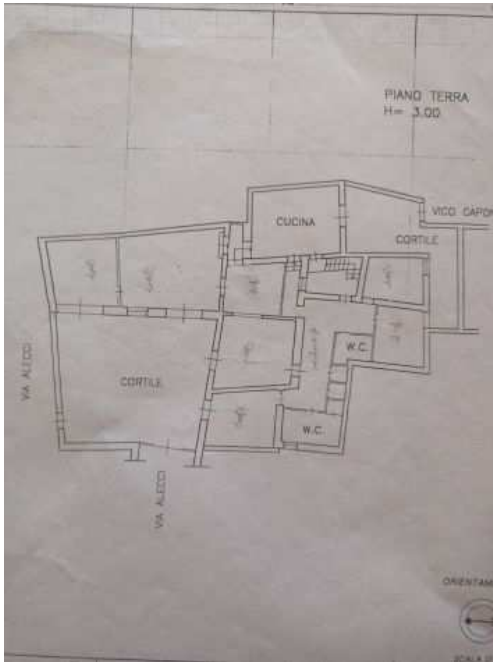

Casa singola (180.000 EUR)

Luogo **Sicilia, Paternò (CT)**
<https://www.annunci.it/x-366170-z>

Proponiamo la vendita di una casa singola su due livelli con terrazzo parzialmente ristrutturata soprattutto il piano terra. La parte esterna conta tre cortili intrinseche alle tre vie differenti , Via Alecci cortile principale , Vico Caponnetto cortile secondario , via Coniglio .La superficie lorda dell'immobile è di circa 330 metri quadri e comprende il piano terra di circa 220 metri quadri compreso il garage più parte esterna ,primo piano di 150 metri quadri circa . L'immobile si trova in zona centrale servito da attività commerciali. Chiudi