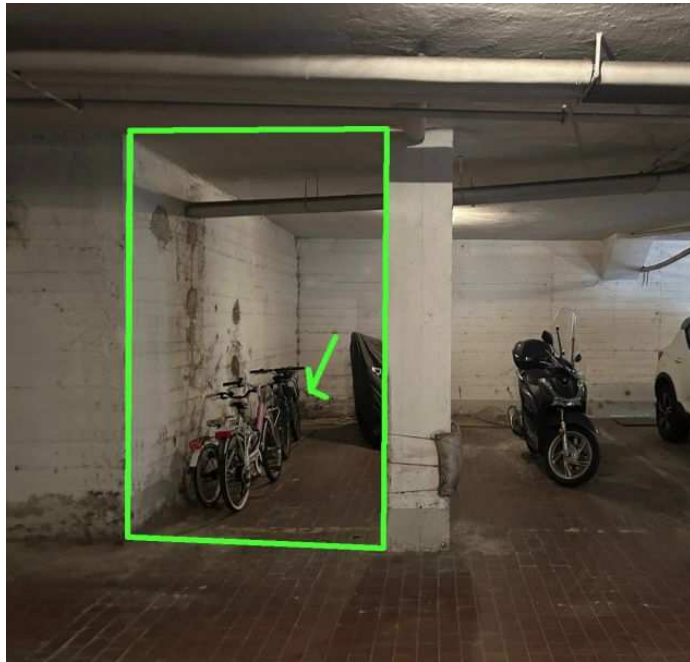

Posto bici al coperto (10 EUR)

Luogo **Toscana, Firenze**
<https://www.annunci.it/x-664478-z>

Affittasi posto per una o bicicletta al coperto e recintato, con anello in acciaio per allucchettare la propria catena. Il posto è nel quartiere di Novoli vicino a Via Baracchini, al piano seminterrato di edificio residenziale e protetto da cancello. Disponibile da subito. 10 Euro al mese, pagamento anticipato di tre mesi in tre mesi.